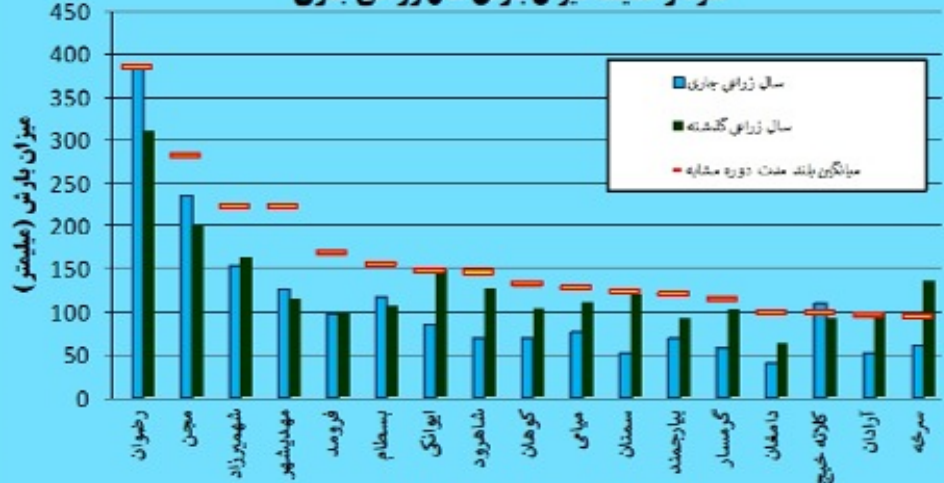

### ایستگاه های هواشناسی

#### استان سمنان

**گرمترین ایستگاه**  
اممدآباد :  
▲ ۳۹/۶

**بالاترین میانگین دما**  
ایوانکی :  
▲ ۳۲/۳

**سردترین ایستگاه**  
نردین :  
▼ ۱۱

**پایین ترین میانگین دما**  
مجن :  
▼ ۱۹/۵

نام ایستگاه	دمای بیشینه	دمای کمینه
مسپتان	▲ ۳۸/۲	▼ ۲۶/۲
اممدآباد	▲ ۳۹/۶	▼ ۲۱/۶
کوهان	▲ ۳۶/۴	▼ ۱۸
باغستان	▲ ۳۵/۶	▼ ۲۶
فرومد	▲	▼
نردین	▲ ۳۰	▼ ۱۱
قلعه نو فرقان	▲ ۲۷/۶	▼ ۱۳
کلاته فیج	▲ ۳۲/۴	▼ ۱۸/۸
دیباغ	▲	▼
فولاد ممله	▲ ۲۹	▼ ۱۳
مجن	▲ ۲۷	▼ ۱۲

بارندگی ۲۴ ساعت گذشته ایستگاههای بارانسنجی (میلیمتر)

ردیف	نام ایستگاه	بارش	ردیف	نام ایستگاه	بارش	ردیف	نام ایستگاه	بارش
۱	مهدی آباد	۳	۴	لرد	۰/۵	۷	هودانه	۰/۱
۲	استرپند	۱	۵	شاهرود(داغل)	۰/۲	۸	عباس آباد	۰/۱
۳	تاش	۰/۵	۶	ری آباد	۰/۱			

نمودار مقایسه میزان بارش سال زراعی جاری

ایستگاههای سینوپتیک و اقلیم شناسی