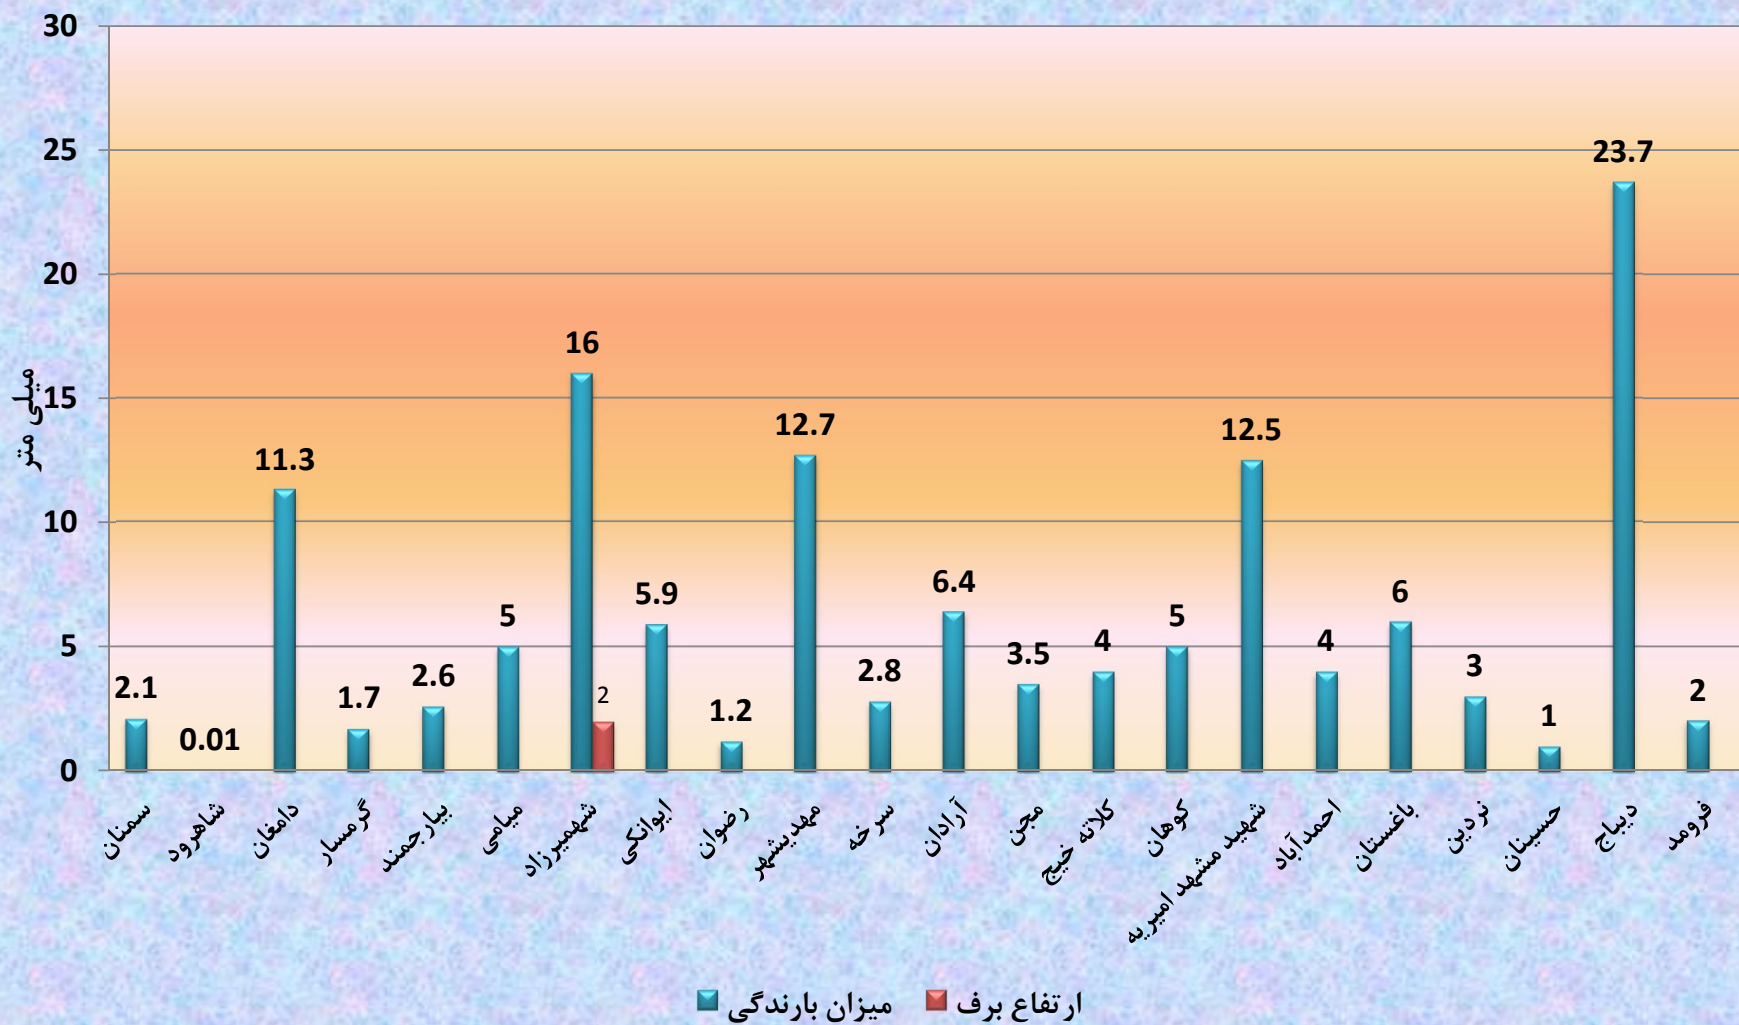

گزارش بارندگی سال زراعی ۱۴۰۱/۰۷/۰۱ لغایت ۱۴۰۲/۰۱/۰۲

ردیف	نام ایستگاه	بارندگی ساعت ۲۴ گذشته	سال زراعی جاری	سال زراعی گذشته	اختلاف با سال قبل	میانگین بلند مدت دوره مشابه	میانگین بلند مدت سال زراعی	میانگین بارندگی ۵ سال اخیر	ارتفاع برف	پدیده
۱	سمنان	۲.۱	۳۷.۱	۲۳.۳	۱۳.۹	۸۱.۴	۱۲۷.۱	۵۸.۸	۰	
۲	شاهرود	۰.۰۱	۶۴.۸	۳۶.۴	۲۸.۴	۸۶	۱۵۱.۷	۷۲.۵	۰	
۳	دامغان	۱۱.۳	۳۴.۶	۱۹.۹	۱۴.۸	۵۷.۸	۱۰۶.۳	۴۴.۵	۰	
۴	گرمسار	۱.۷	۵۳.۲	۴۸.۲	۴.۹	۷۴.۴	۱۱۴.۵	۷۹.۸	۰	
۵	بیارجمند	۲.۶	۴۴.۶	۳۸.۹	۵.۸	۶۸.۲	۱۲۲.۶	۶۱.۹	۰	
۶	میامی	۵	۴۷.۱	۳۵.۱	۱۲.۱	۷۳.۲	۱۲۷.۸	۶۹.۴	۰	
۷	شهمیرزاد	۱۶	۱۰۵.۷	۸۴.۸	۲۰.۹	۱۳۰.۲	۲۳۱.۶	۱۲۶.۹	۲	برف
۸	ایوانکی	۵.۹	۸۵.۶	۶۲.۴	۲۳.۲	۱۰۲.۱	۱۵۱.۹	۱۰۵.۶	۰	
۹	رضوان	۱.۲	۱۹۱.۸	۲۷۳.۸	-۸۲	۲۸۲.۷	۴۳۷.۲	۳۱۱.۲	۰	
۱۰	مهدیشهر	۱۲.۷	۷۷.۶	۴۵.۴	۳۲.۲	۱۳۲.۹	۲۳۶.۱	۸۵.۱	۰	
۱۱	سرخه	۲.۸	۴۲.۴	۳۴.۲	۸.۲	۴۴.۶	۹۲.۲	۵۲.۲	۰	
۱۲	آرادان	۶.۴	۷۳.۳	۴۱.۷	۳۱.۶	۶۴.۶	۹۵.۱	۷۶.۸	۰	
۱۳	مجن	۳.۵	۱۶۳.۸	۱۲۳.۶	۴۰.۲	۱۵۹.۱	۳۰۵.۹	۱۶۵	۰	
۱۴	کلاته خیج	۴	۵۸.۸	۶۳.۵	-۴.۸	۶۰.۸	۱۰۱.۲	۶۵.۲	۰	
۱۵	کوهان	۵	۵۵.۸	۴۰	۱۵.۸	۷۳.۷	۱۳۳.۶	۶۶.۲	۰	
۱۶	شهید مشهد امیریه	۱۲.۵	۳۲.۸	۱۹.۵	۱۳.۳	۵۷	۱۰۹.۹	۵۴	۰	
۱۷	احمدآباد	۴	۵۱.۸	۵۶.۹	-۵.۱	۷۱.۳	۱۱۱.۷	۸۳.۳	۰	
۱۸	باغستان	۶	۸۵.۲	۸۱.۲	۴	۱۰۶.۲	۱۶۱.۵	۱۲۹.۶	۰	
۱۹	نردین	۳	۱۱۶.۵	۸۶.۳	۳۰.۲	۱۱۴.۵	۱۹۸	۱۱۴.۲	۰	
۲۰	حسینان	۱	۱۵.۶	۲۱.۵	-۶	۴۰.۸	۷۳.۸	۳۲.۸	۰	
۲۱	دیباچ	۲۳.۷	۶۹.۲	۷۵.۷	-۶.۵	۷۲.۱	۱۶۳.۳	۷۵.۷	۰	
۲۲	فرومد	۲	۸۹.۴	۷۱.۴	۱۸	۹۶.۱	۱۶۳.۴	۸۴.۸	۰	
۲۳	قوشه	۷	۲۸	۱۷.۳	۱۰.۷	۶۹.۵	۱۱۲.۷	۴۵	۰	
۲۴	تاش	۲	۱۴۱	۲۶۰.۵	-۱۱۹.۵	۱۷۸.۷	۳۱۹.۲	۲۵۹.۴	۰	
۲۵	ابرسج	۱	۷۴.۴	۷۸.۵	-۴.۱	۱۲۳.۲	۲۲۲.۶	۱۱۷.۷	۰	
۲۶	جیلان	۸	۶۰	۴۳.۵	۱۶.۵	۷۹.۲	۱۳۶.۵	۷۰.۴	۰	
۲۷	نگارمن	۱.۵	۷۶.۵	۱۳۳.۸	-۵۷.۳	۱۴۶.۲	۲۷۲	۱۵۱.۹	۰	

گزارش بارش باران و برف سال زراعی ۲۴ ساعتی، تا تاریخ ۱۴۰۲/۰۱/۰۲ ایستگاههای هواشناسی استان سمنان

گزارش بارندگی ۲۴ ساعته، تا تاریخ ۱۴۰۲/۰۱/۰۲ ایستگاه های بارانسنجی هواشناسی استان سمنان