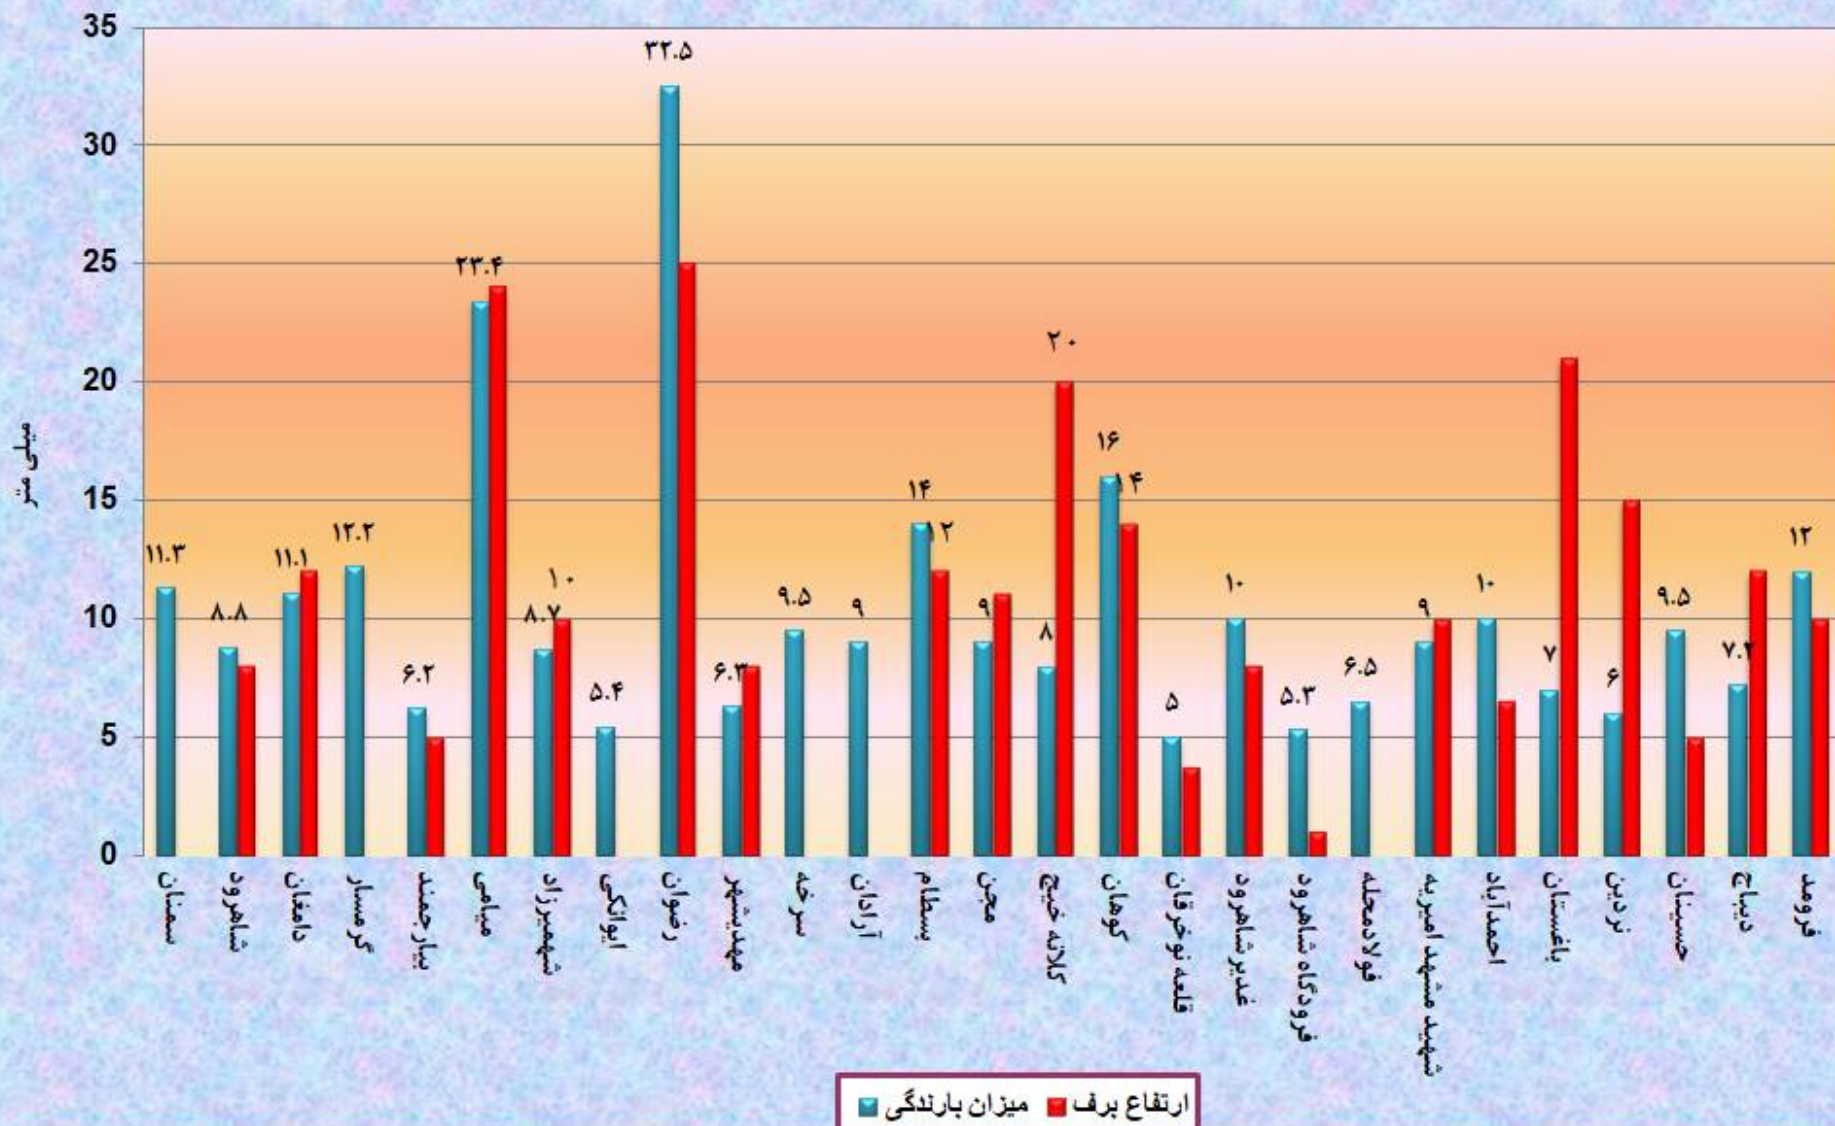

ردیف	نام ایستگاه	بارندگی ساعت 24 گذشته	سال زراعی جاری	سال زراعی گذشته	اختلاف با سال قبل	میانگین بلند مدت دوره مشابه	میانگین بلند مدت سال زراعی	میانگین بارندگی 5 سال اخیر	ارتفاع برف	پدیده
55	چاشم	4	116	35	81	114.3	278.4	111.6	4.5	برف
56	ده صوفیان	9	71.5	46.1	25.5	92.9	279.6	79.7	17	برف
57	گردنه آهوان	8.4	39.8	20.1	19.7	70.9	193	52.6	0	
58	لاسجرد	16.2	41.1	38.3	2.8	60.5	145.8	66.8	10	برف
59	درجزین	6.1	37.1		37.1	63.8	172.2	46.7	0	
60	چنداب	7	50	49.7	0.3	63.7	139.6	69.6	7	برف
61	زمان آباد	6	41	17.8	23.2	42.9	118.7	56.4	16	برف
62	روزیه	7	35.3	33.7	1.6	50.4	126.2	46.5	1	برف
63	رزوه	10	35	12	23	38.2	112.2	28.7	10	برف
64	نور	15	37	29	8	55.2	142.3	33.1	3	برف
65	طرود	5	15.5	3	12.5	22.5	57.4	19.4	5	برف
66	شه سفید	2	44	29.7	14.3	50.2	133.3	47.9	2	برف
67	ده نمک	5.6	27.3	15.2	12.1	43.9	100.1	42.6	0	برف و باران
68	معلمان	7	11	1	10	22.1	48.9	30.6	7	برف
69	کرننگ	4.9	0	0	0	0	0	0	0	
70	مهماندوست	11.5	0	0	0	0	0	0	0	
71	حسن آباد	1.5	0	0	0	0	0	0	0	
72	دشت بو	11.7	70	29.3	40.7	29.3	190	29.3	0	
73	ایج	12.8	55.7	69.6	-13.9	69.6	129.7	69.6	0	
74	پیغمبران	2.4	58.2	45.6	12.6	45.6	182.3	45.6	0	
75	رامه بالا	8	110.5	115.1	-4.6	115.1	258.1	115.1	0	

گزارش بارش باران و برف سال زراعی ۲۴ ساعته ایستگاههای هواشناسی استان سمنان ، تا تاریخ ۱۴۰۲/۱۱/۱۴