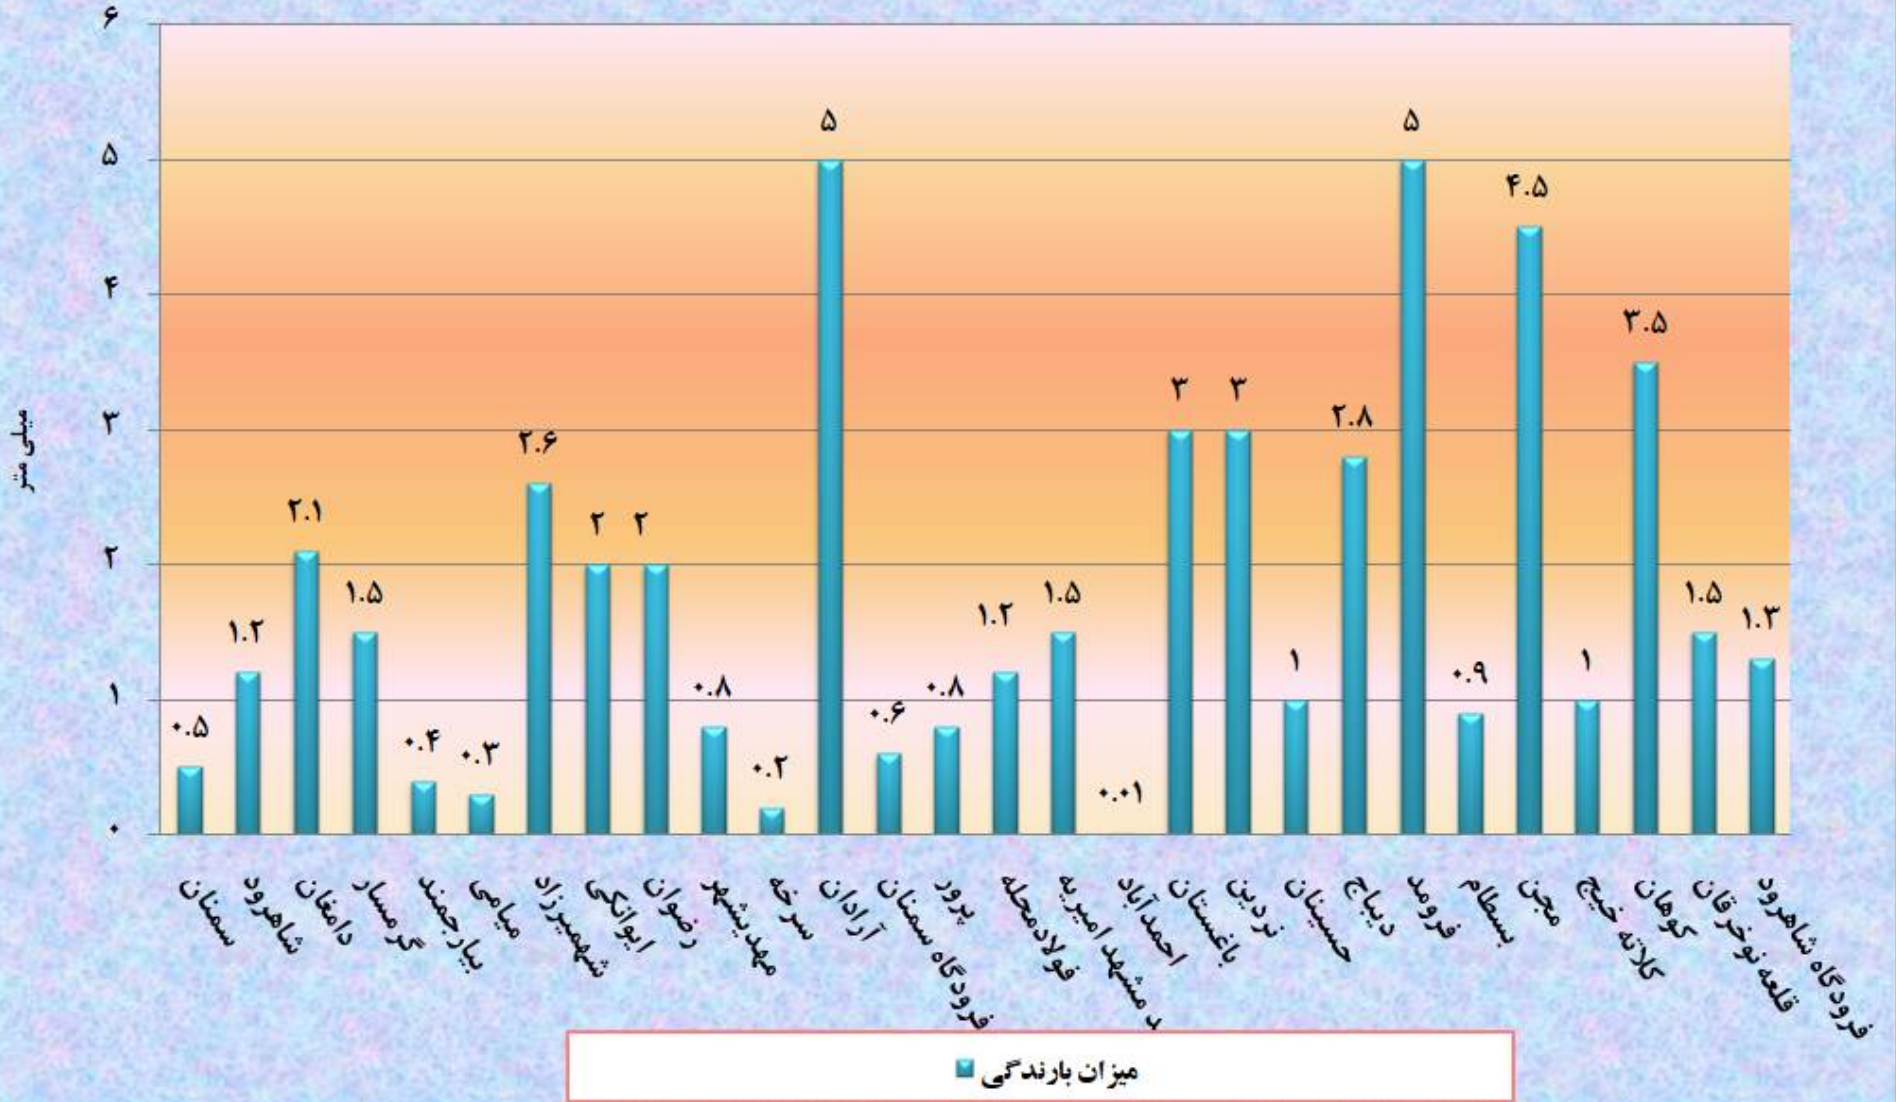

ردیف	نام ایستگاه	بارندگی ۲۴ ساعت گذشته	سال زراعی جاری	سال زراعی گذشته	اختلاف با سال قبل	میانگین بلند مدت دوره مشابه	میانگین بلند مدت سال زراعی	میانگین بارندگی ۵ سال سال اخیر	ارتفاع برف	پدیده
۱	سمنان	۰.۵	۴۶.۱	۳۵	۱۱	۷۹.۱	۱۲۶.۱	۴۸.۵	۰	
۲	شاهرود	۱.۲	۴۲.۶	۶۴.۸	-۲۲.۲	۸۳.۹	۱۴۹.۶	۵۹.۹	۰	
۳	دامغان	۲.۱	۴۶.۵	۲۳.۳	۲۳.۲	۵۷.۲	۱۰۶	۳۷.۵	۰	
۴	گرمسار	۱.۵	۶۰.۲	۵۱.۴	۸.۸	۷۳.۸	۱۱۴.۵	۷۴.۴	۰	
۵	بیارجمند	۰.۴	۳۴.۴	۴۲	-۷.۶	۶۶.۹	۱۲۱.۳	۴۷.۸	۰	
۶	میامی	۰.۳	۶۶.۴	۴۲.۱	۲۴.۲	۷۳.۱	۱۲۸.۷	۶۱.۸	۰	
۷	شهمیرزاد	۲.۶	۸۳.۶	۸۹.۷	-۶.۱	۱۲۷	۲۲۶.۱	۱۱۰.۱	۰	
۸	ایوانکی	۲	۶۱.۴	۹۴.۶	-۳۳.۲	۱۰۰.۶	۱۵۰.۵	۹۸.۵	۰	
۹	رضوان	۲	۵۱۶.۳	۱۹۰.۶	۳۲۵.۷	۲۹۱.۴	۴۴۵.۴	۲۹۰.۳	۰	
۱۰	مهدیشهر	۰.۸	۷۰.۲	۶۵.۴	۴.۸	۱۲۹.۶	۲۳۰.۲	۷۶.۴	۰	
۱۱	سرخه	۰.۲	۵۱.۸	۴۰.۷	۱۱.۱	۴۵.۵	۹۱.۶	۴۴.۹	۰	
۱۲	آرادان	۵	۵۸.۲	۶۷.۶	-۹.۴	۶۴	۹۵.۳	۷۳.۴	۰	
۱۳	فرودگاه سمنان	۰.۶	۰	۰	۰	۰	۰	۰	۰	
۱۴	پرور	۰.۸	۰	۰	۰	۰	۰	۰	۰	
۱۵	فولادمحل	۱.۲	۴۱.۴	۵۵.۶	-۱۴.۲	۱۲۲.۴	۲۱۴.۷	۱۰۶.۴	۰	
۱۶	شهید مشهد امیریه	۱.۵	۷۴.۹	۲۰.۵	۵۴.۴	۵۸.۴	۱۱۲.۹	۵۱.۷	۰	
۱۷	احمدآباد	۰.۰۱	۳۰	۴۷.۸	-۱۷.۸	۶۹.۱	۱۱۰.۱	۶۰.۵	۰	
۱۸	باغستان	۳	۶۵.۹	۷۹.۲	-۱۳.۳	۱۰۲.۶	۱۵۸.۲	۹۹.۴	۰	
۱۹	نردین	۳	۸۷.۲	۱۱۳.۴	-۲۶.۳	۱۱۲.۵	۱۹۵.۷	۹۳.۹	۰	
۲۰	حسینان	۱	۲۱.۵	۱۵.۶	۶	۴۰	۷۲.۵	۲۶.۴	۰	
۲۱	دیباچ	۲.۸	۷۳.۹	۴۵.۵	۲۸.۴	۷۴.۱	۱۶۲.۶	۷۵.۷	۰	
۲۲	فرومد	۵	۶۵.۱	۸۷.۴	-۲۲.۲	۹۳.۵	۱۵۹.۹	۷۰.۸	۰	
۲۳	بسطام	۰.۹	۵۳.۷	۶۳.۵	-۹.۸	۹۳.۳	۱۶۱.۳	۶۶.۱	۰	
۲۴	مجن	۴.۵	۱۰۹.۲	۱۵۴.۹	-۴۵.۷	۱۵۵.۸	۳۰۰.۹	۱۴۵.۳	۰	
۲۵	کلاته خییج	۱	۳۰.۴	۵۴.۸	-۲۴.۴	۵۷.۶	۹۸.۴	۵۶	۰	
۲۶	کوهان	۳.۵	۶۰.۵	۵۰.۸	۹.۶	۷۳	۱۳۲.۴	۵۹.۷	۰	
۲۷	قلعه نوخرقان	۱.۵	۴۲.۲	۶۴.۹	-۲۲.۷	۷۸.۷	۱۵۳.۵	۷۴	۰	

### گزارش بارندگی ۲۴ ساعته ایستگاههای هواشناسی استان سمنان، تا تاریخ ۱۴۰۳/۰۱/۰۱

### گزارش بارندگی ۲۴ ساعته ایستگاههای بارانسجی استان سمنان، تا تاریخ ۱۴۰۳/۰۱/۰۱