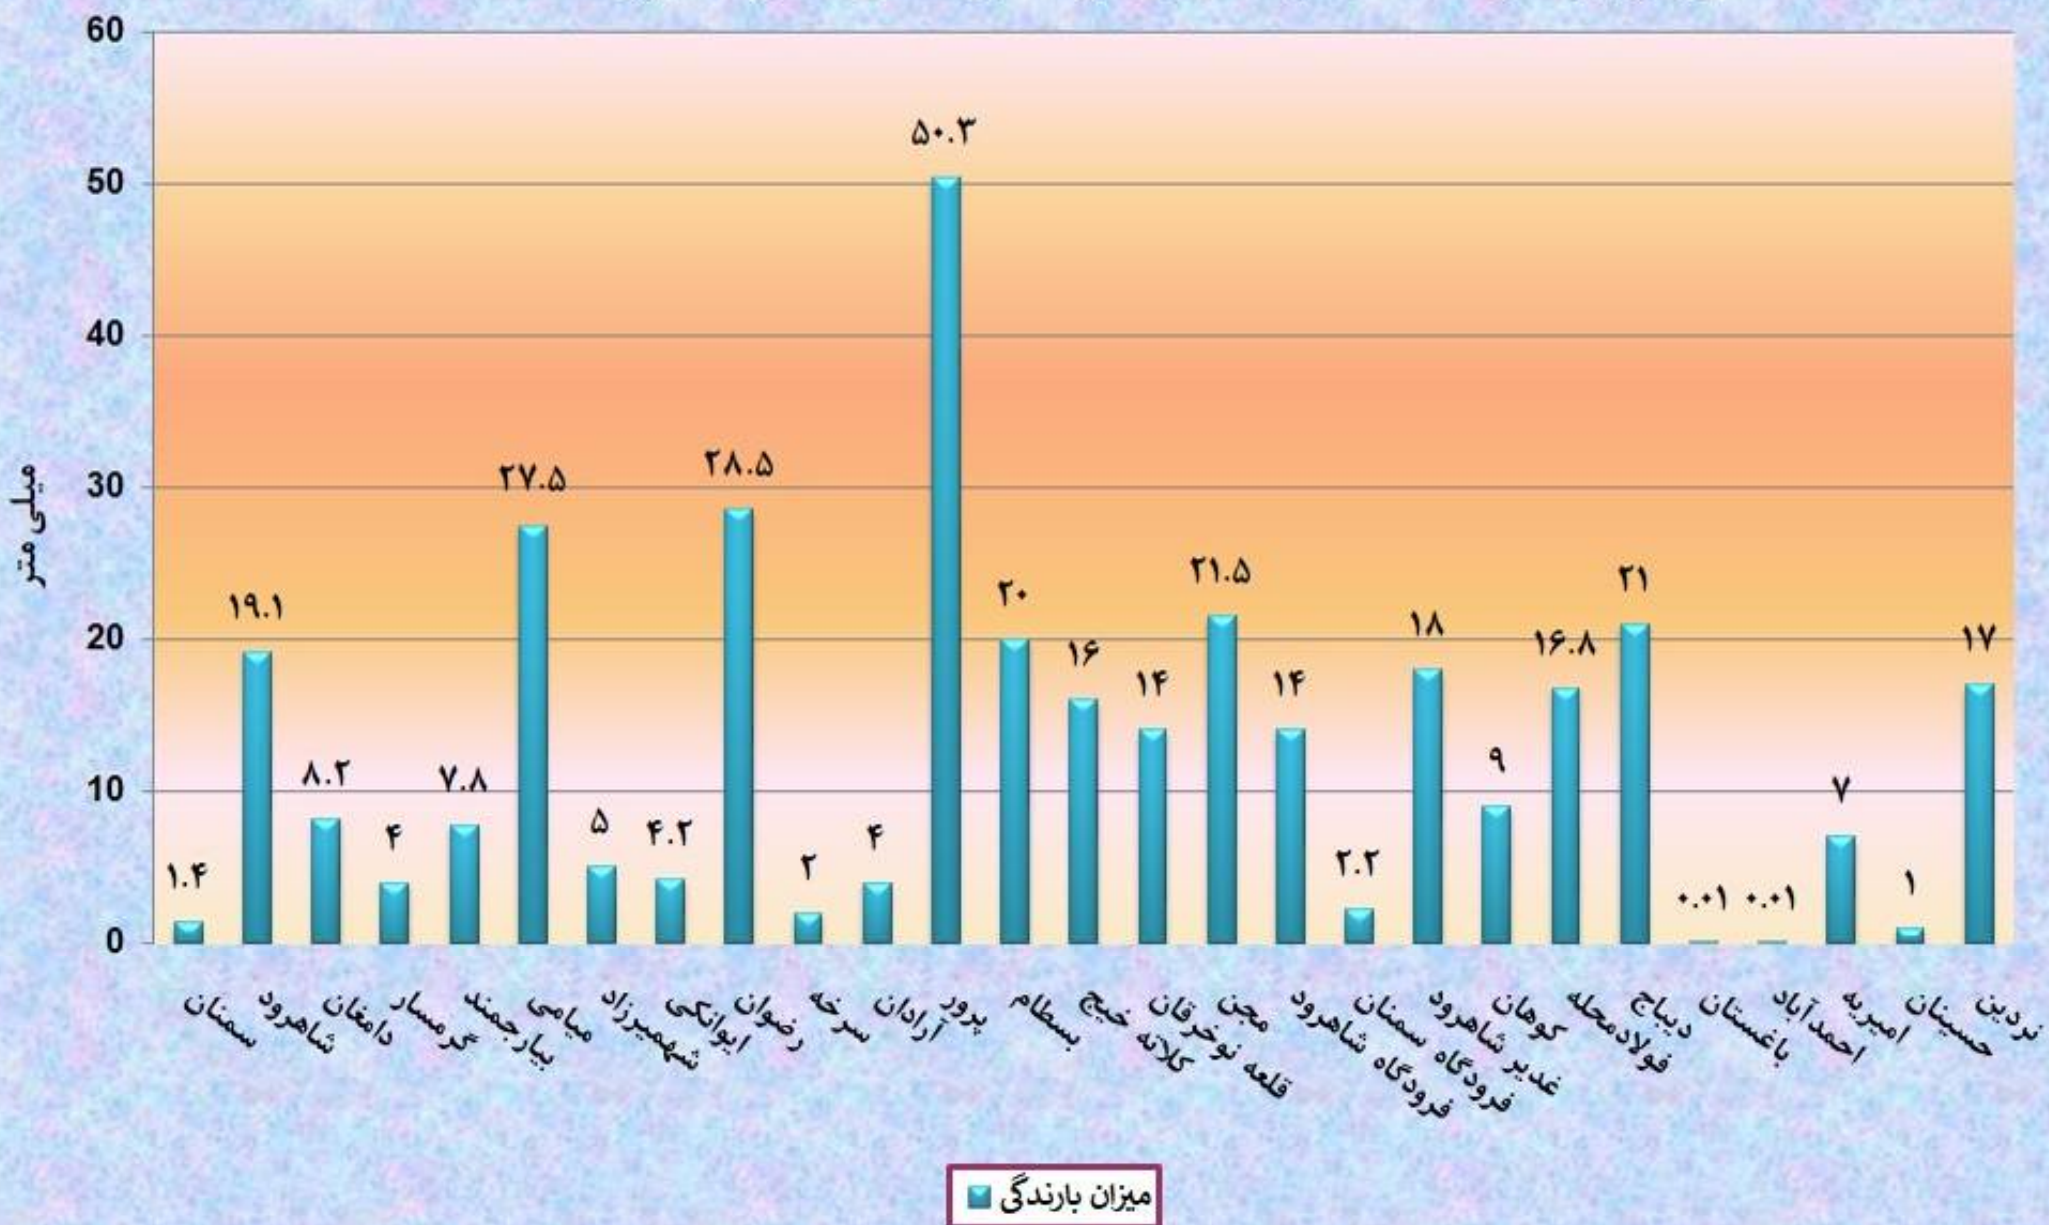

گزارش بارندگی ۲۴ ساعته ایستگاههای هواشناسی استان سمنان، تا تاریخ ۱۴۰۳/۰۲/۰۵

میزان بارندگی

گزارش بارندگی ۲۴ ساعته ایستگاههای هواشناسی استان سمنان، تا تاریخ ۱۴۰۳/۰۲/۰۵

گزارش بارندگی ۲۴ ساعته ایستگاههای هواشناسی استان سمنان، تا تاریخ ۱۴۰۳/۰۲/۰۵

میزان بارندگی