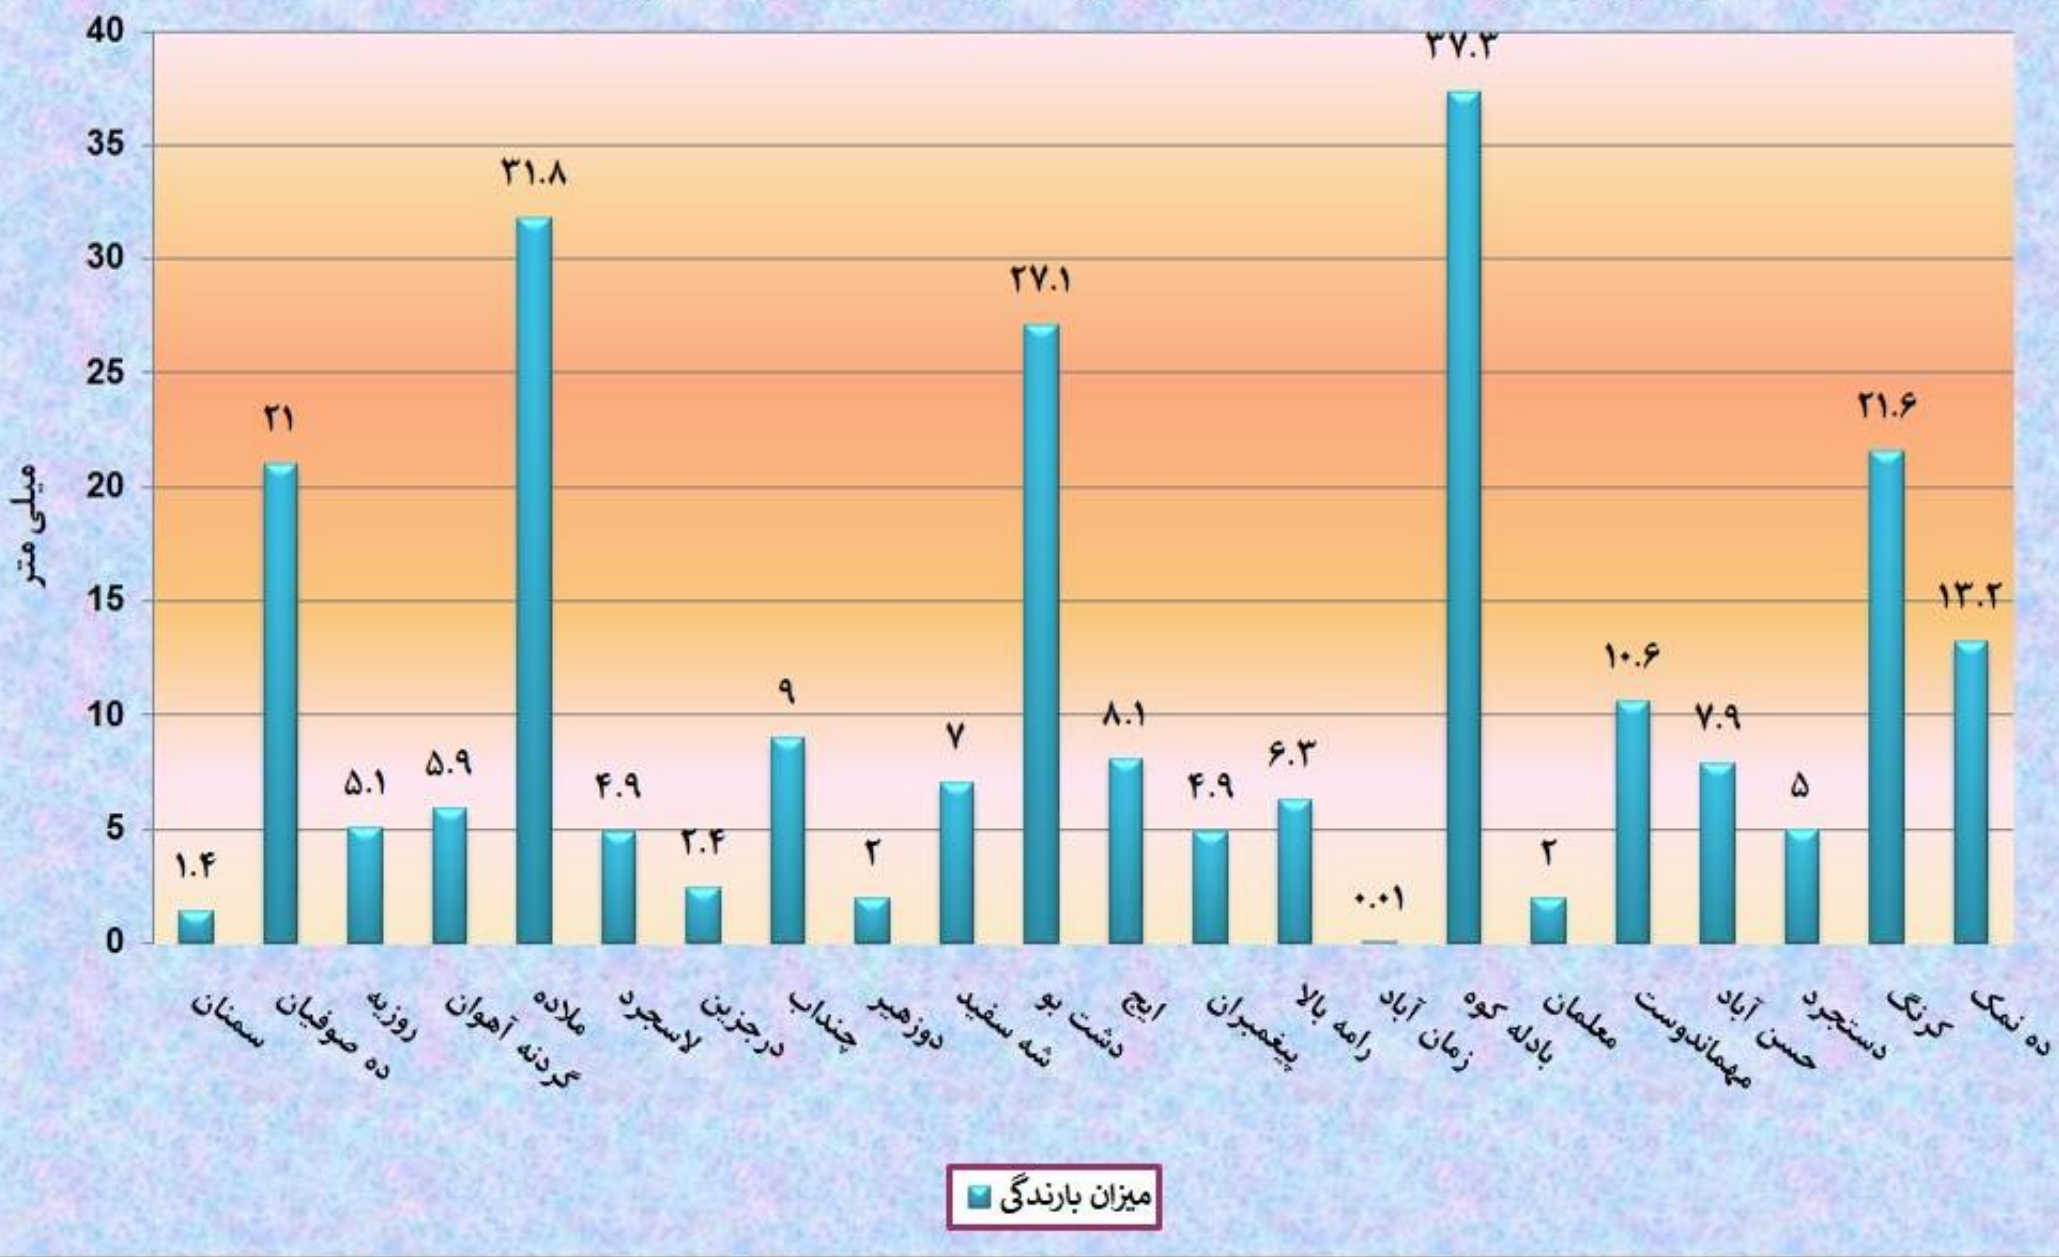

گزارش بارندگی ۲۴ ساعته ایستگاههای هواشناسی استان سمنان، تا تاریخ ۱۴۰۳/۰۲/۰۵

میزان بارندگی

گزارش بارندگی ۲۴ ساعته ایستگاههای هواشناسی استان سمنان، تا تاریخ ۱۴۰۳/۰۲/۰۵

گزارش بارندگی ۲۴ ساعته ایستگاههای هواشناسی استان سمنان، تا تاریخ ۱۴۰۳/۰۲/۰۵

میزان بارندگی