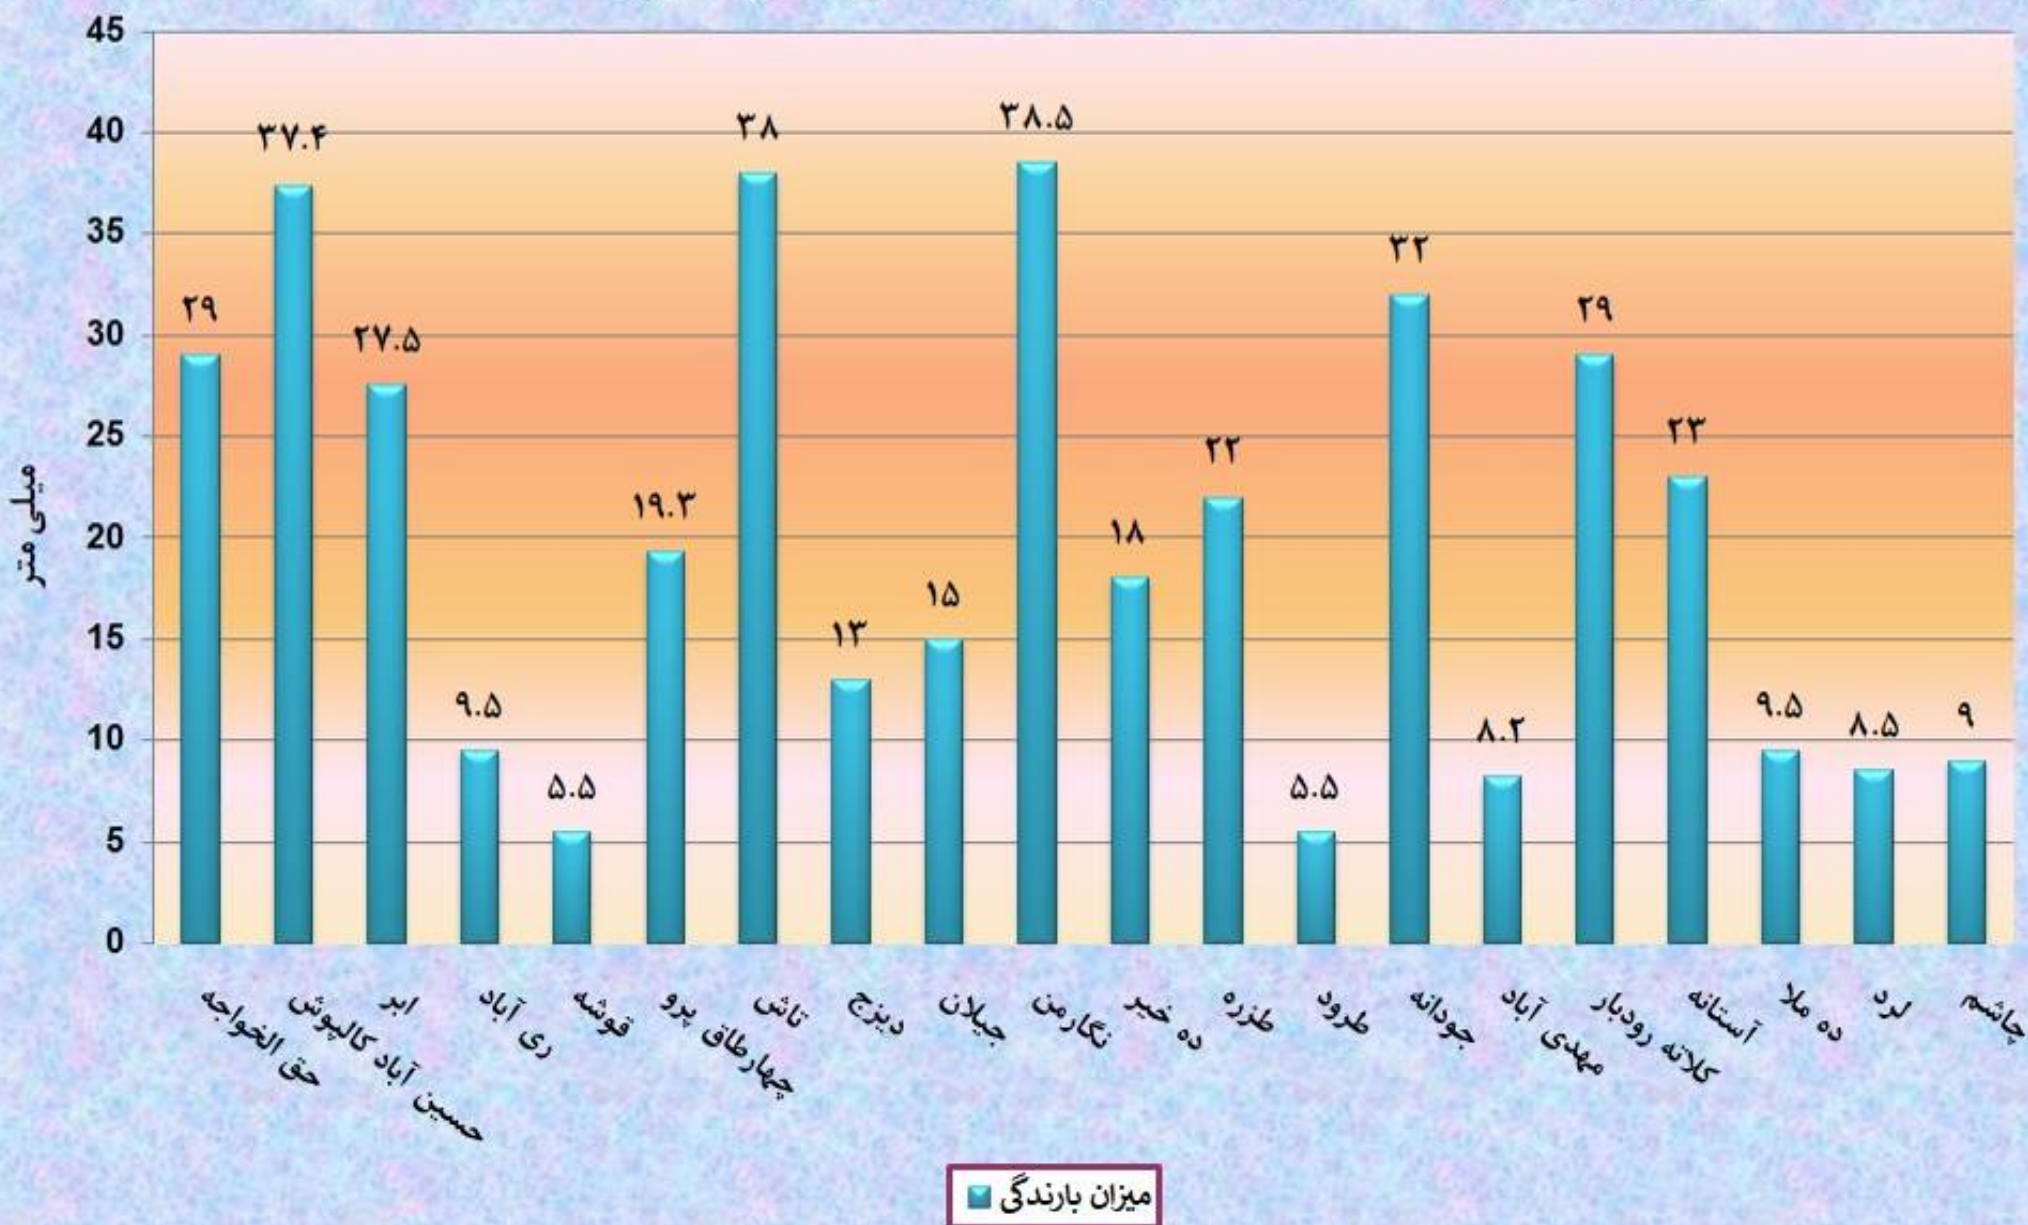

گزارش بارندگی ۲۴ ساعته ایستگاههای هواشناسی استان سمنان، تا تاریخ ۱۴۰۳/۰۲/۰۵

میزان بارندگی

گزارش بارندگی ۲۴ ساعته ایستگاههای هواشناسی استان سمنان، تا تاریخ ۱۴۰۳/۰۲/۰۵

گزارش بارندگی ۲۴ ساعته ایستگاههای هواشناسی استان سمنان، تا تاریخ ۱۴۰۳/۰۲/۰۵

میزان بارندگی