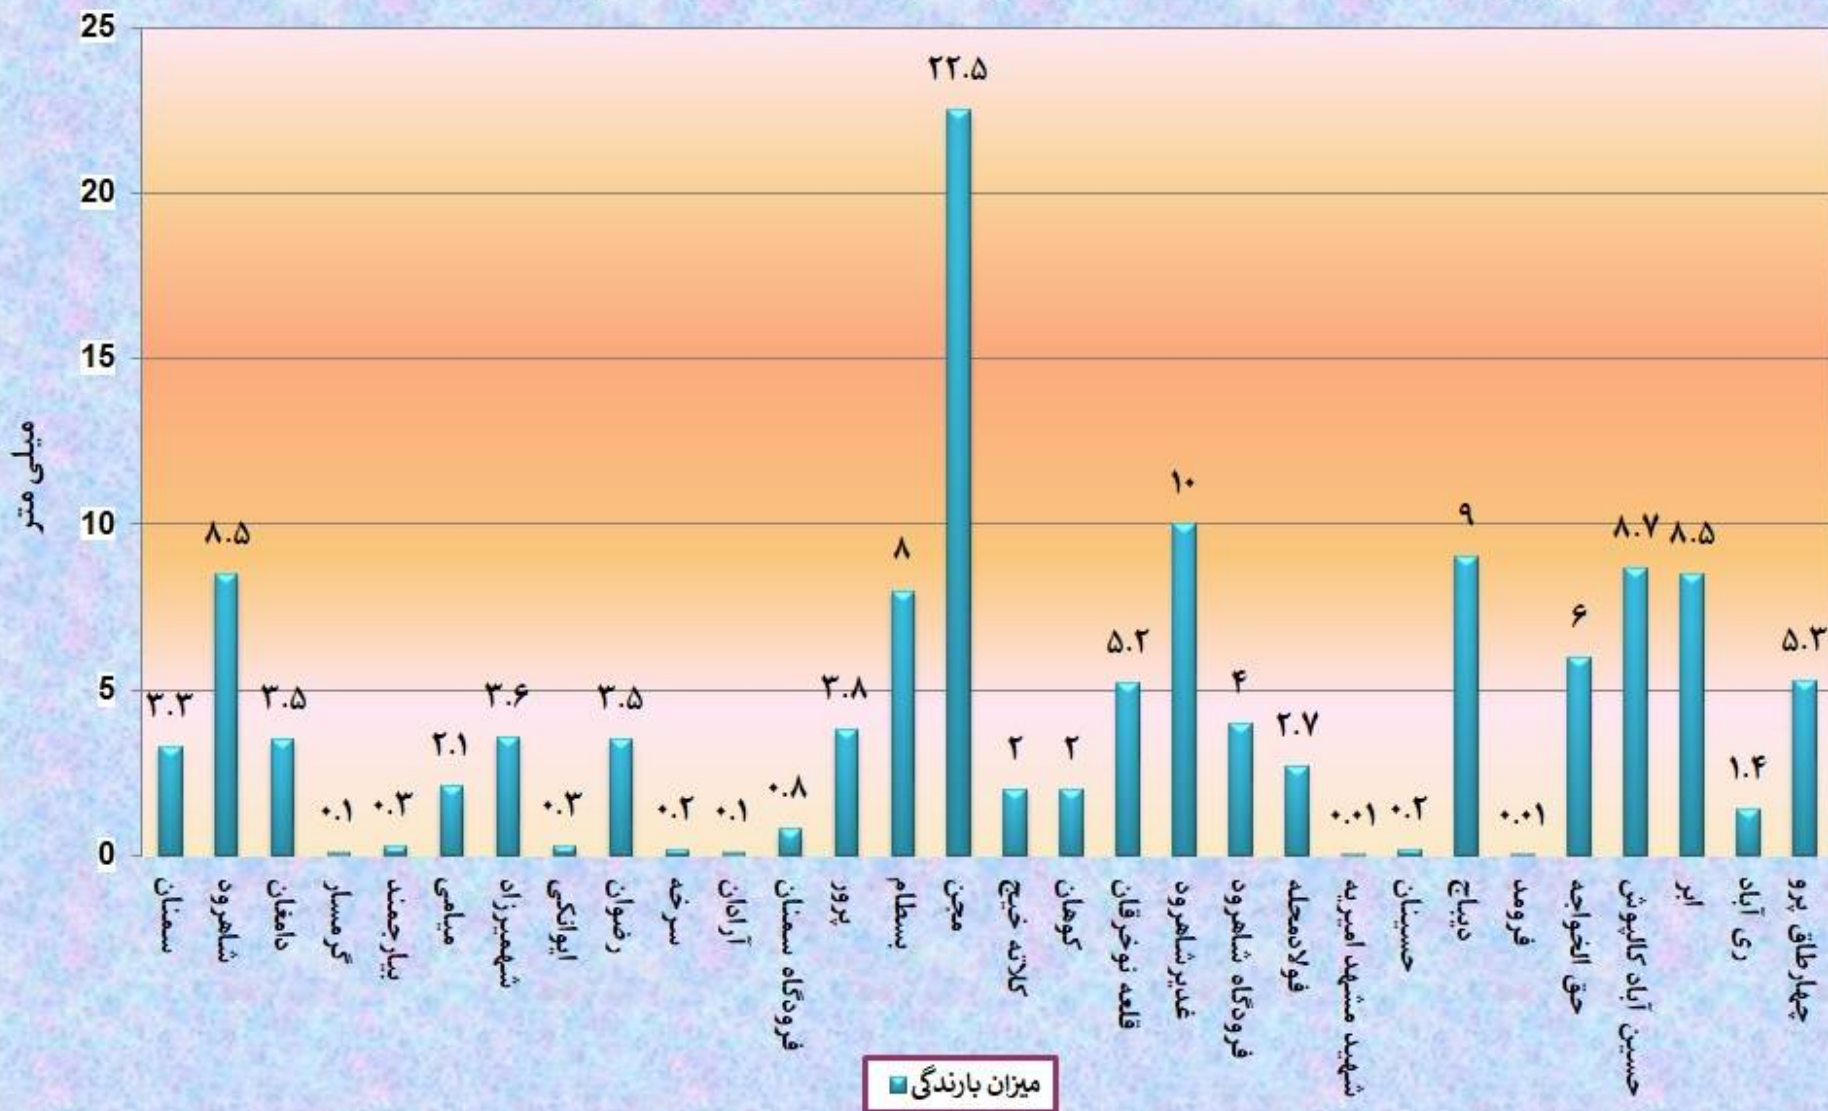

ردیف	نام ایستگاه	بارندگی ساعت 24 گذشته	سال زراعی جاری	سال زراعی گذشته	اختلاف با سال قبل	میانگین بلند مدت دوره مشابه	میانگین بلند مدت سال زراعی	میانگین بارندگی 5 سال اخیر	ارتفاع برف	پدیده
33	نگارمن	17	207.3	136.8	70.5	229.9	272.5	260.2	0	رگبار و رعدوبرق
34	ده خیر	7	137.6	107.5	30.1	153	174.9	156.8	0	
35	طزره	9	237.7	172.2	65.5	130.8	146.5	208.9	0	رگبار و رعدوبرق و گردو خاک
36	حسین آباد حاج علیتقی	3.1	81.5	72	9.5	167.3	189.2	314.1	0	
37	مهدی آباد	0.6	87.2	92.1	-4.9	113.3	123.5	116.5	0	
38	دیزج	8.5	117.6	93.3	24.3	124.4	140.5	129.6	0	
39	جودانه	2	89.2	61.6	27.6	121.6	136.6	102.2	0	
40	آستانه	2	116.5	86.9	29.6	110.2	139.7	115	0	
41	ده ملا	3	53.6	42.4	11.2	86.8	96	70.5	0	
42	ملاده	2	321	155.8	165.2	295.7	385.9	292.2	0	
43	دوزهیر	7	131.6	83.5	48.1	108.3	125	110.9	0	
44	خورزان	3.5	49	38.3	10.7	95.2	104.5	77.4	0	
45	لرد	4.5	245	75	170	237	288.1	213.3	0	
46	چاشم	6.5	244.2	83.5	160.7	231.9	279.4	229.1	0	
47	ده صوفیان	7	176	148.6	27.5	225.4	279	242	0	رگبار و رعدوبرق
48	گردنه آهوان	3.8	108.4	88.8	19.6	153.7	192.6	125.1	0	
49	درجزین	0.2	67.8	67.8	67.8	144.3	170.6	165.3	0	
50	روزیه	0.2	73.7	93.6	-19.9	110.8	125.1	117.5	0	رگبار و رعدوبرق
51	رزوه	0.01	60	63	-3	102.2	111.1	71.1	0	
52	طرود	2	42	26.5	15.5	51.4	57.1	58.1	0	رگبار و رعدوبرق
53	معلمان	0.01	15.2	28	-12.8	44.8	47.4	40.4	0	رگبار و رعدوبرق و گردو خاک
54	بادله کوه	4.5	0	0	0	0	0	0	0	
55	مهماندوست	2.1	0	0	0	0	0	0	0	
56	حسن آباد	0.6	0	0	0	0	0	0	0	
57	دشت بو	1	148.8	133.8	15	156.5	179.5	156.5	0	
58	ایچ	1.1	127.9	124.2	3.7	116.6	145.6	116.6	0	
59	پیغمبران	1.2	134.4	123.4	11	135.4	186	135.4	0	
60	رامه بالا	3.1	199.7	222.3	-22.6	193.2	261.6	193.3	0	

گزارش بارندگی ۲۴ ساعته ایستگاههای هواشناسی استان سمنان، تا تاریخ ۱۴۰۳/۰۲/۲۵